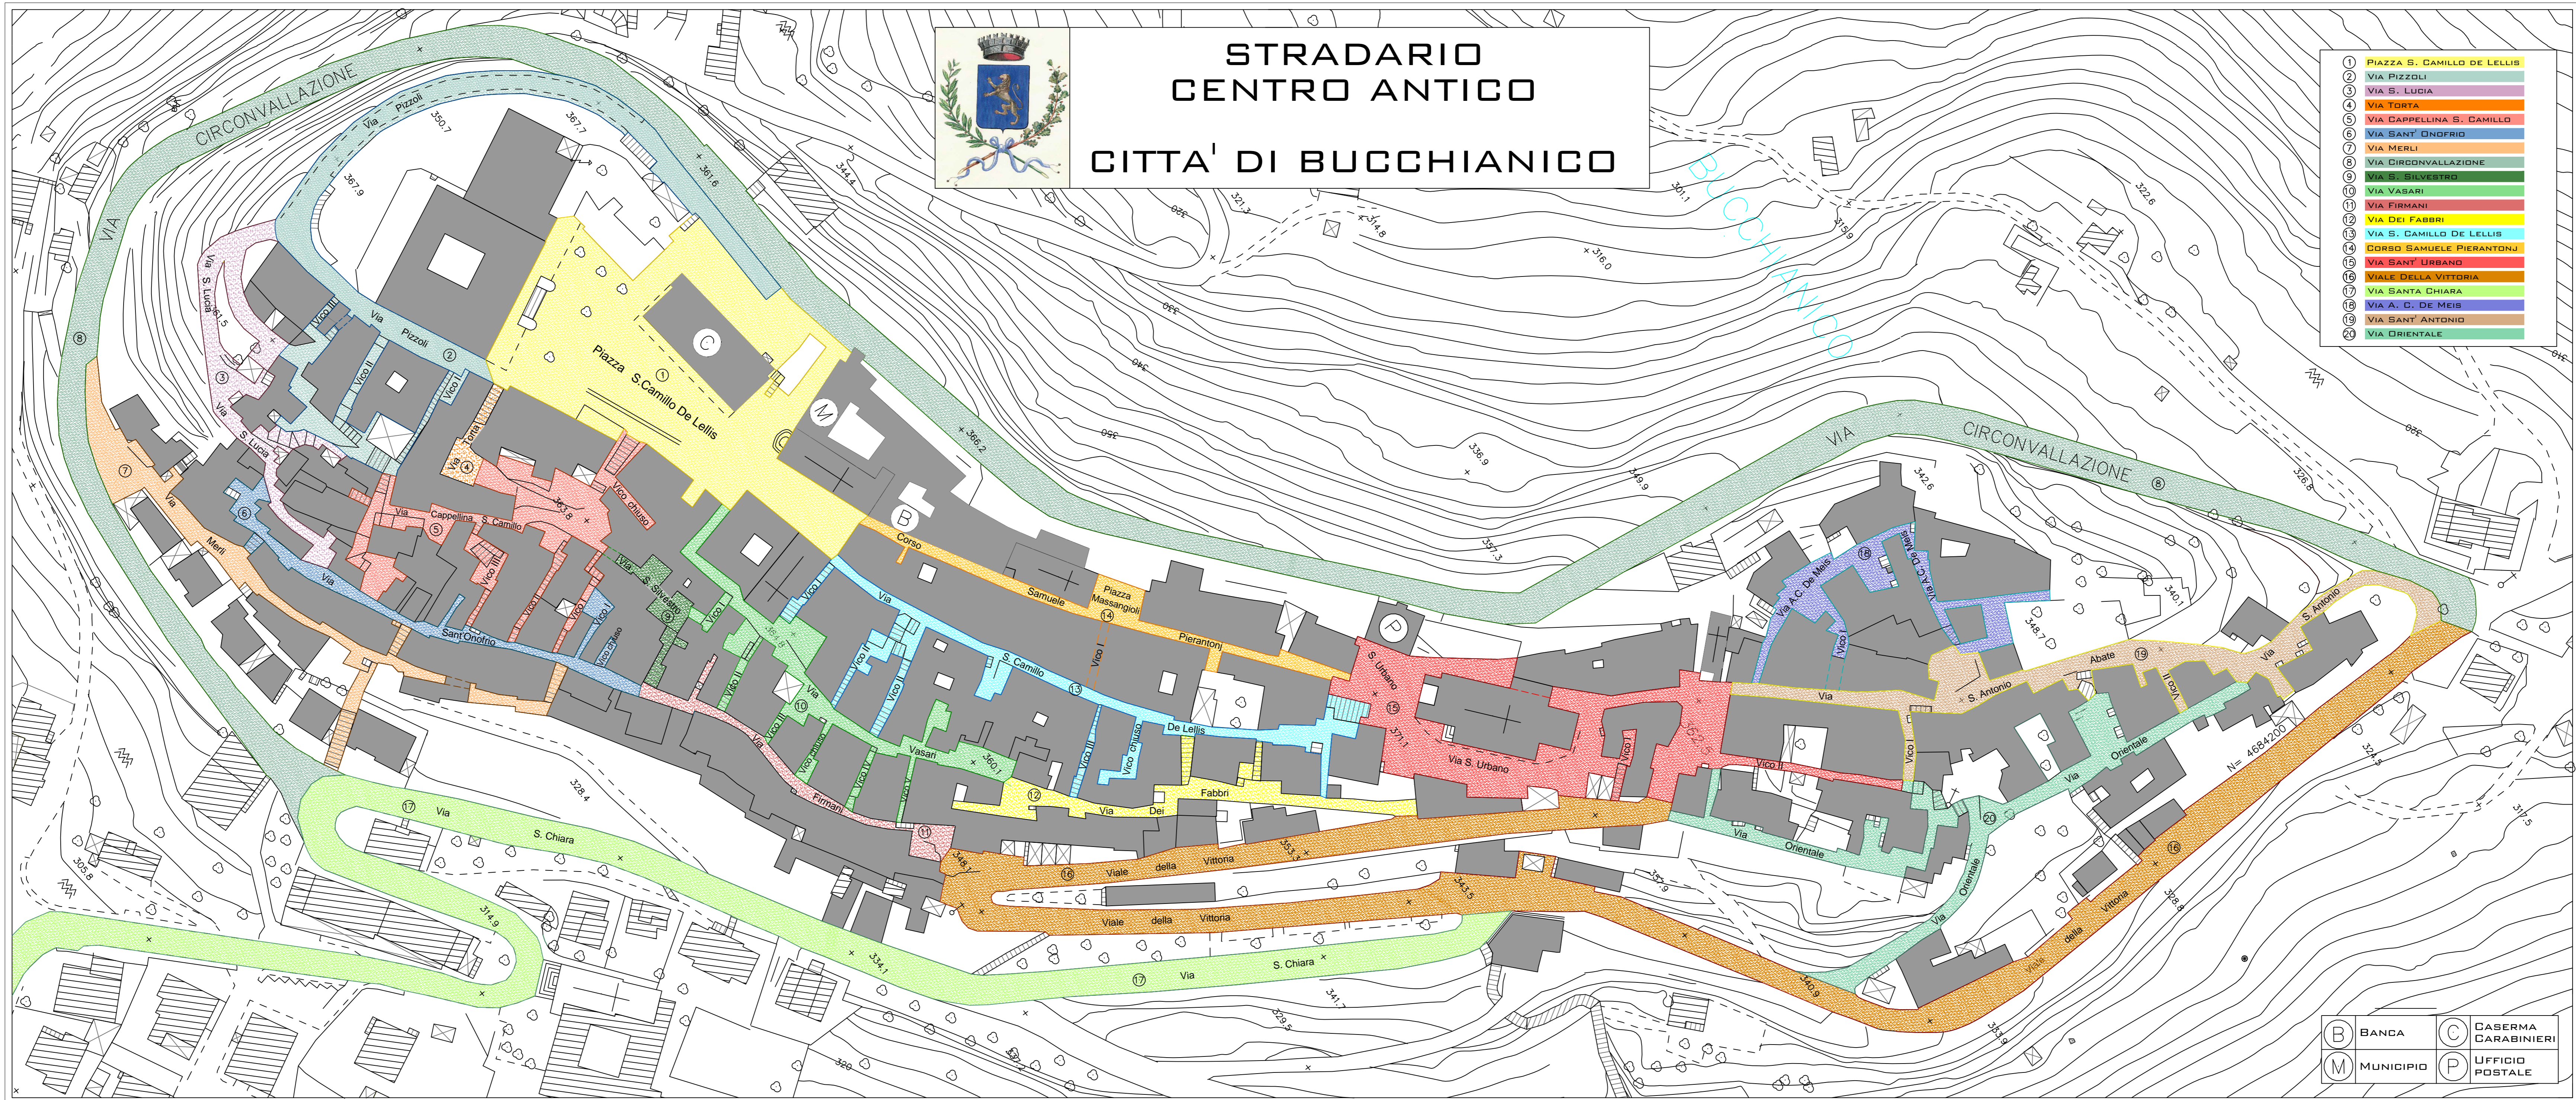

**STRADARIO
CENTRO ANTICO
CITTA' DI BUCCHIANICO**

- 1 PIAZZA S. CAMILLO DE LELLIS
- 2 VIA PIZZOLI
- 3 VIA S. LUCIA
- 4 VIA TORTA
- 5 VIA CAPPELLINA S. CAMILLO
- 6 VIA SANT'ENDRIO
- 7 VIA MERLI
- 8 VIA CIRCONVALLAZIONE
- 9 VIA S. BUONSTRIG
- 10 VIA VASARI
- 11 VIA FERRARI
- 12 VIA DEI FABBR
- 13 VIA S. CAMILLO DE LELLIS
- 14 CORSO SAMUELE PIERANTONI
- 15 VIA SANT'IPPOLITO
- 16 VIALE DELLA VITTORIA
- 17 VIA SANTA CHIARA
- 18 VIA A. D. DE MEIS
- 19 VIA SANT'ANTONIO
- 20 VIA ORIENTALE

- | | | | |
|---|-----------|---|---------------------|
| B | BANCA | C | CASERMA CARABINIERI |
| M | MUNICIPIO | P | UFFICIO POSTALE |